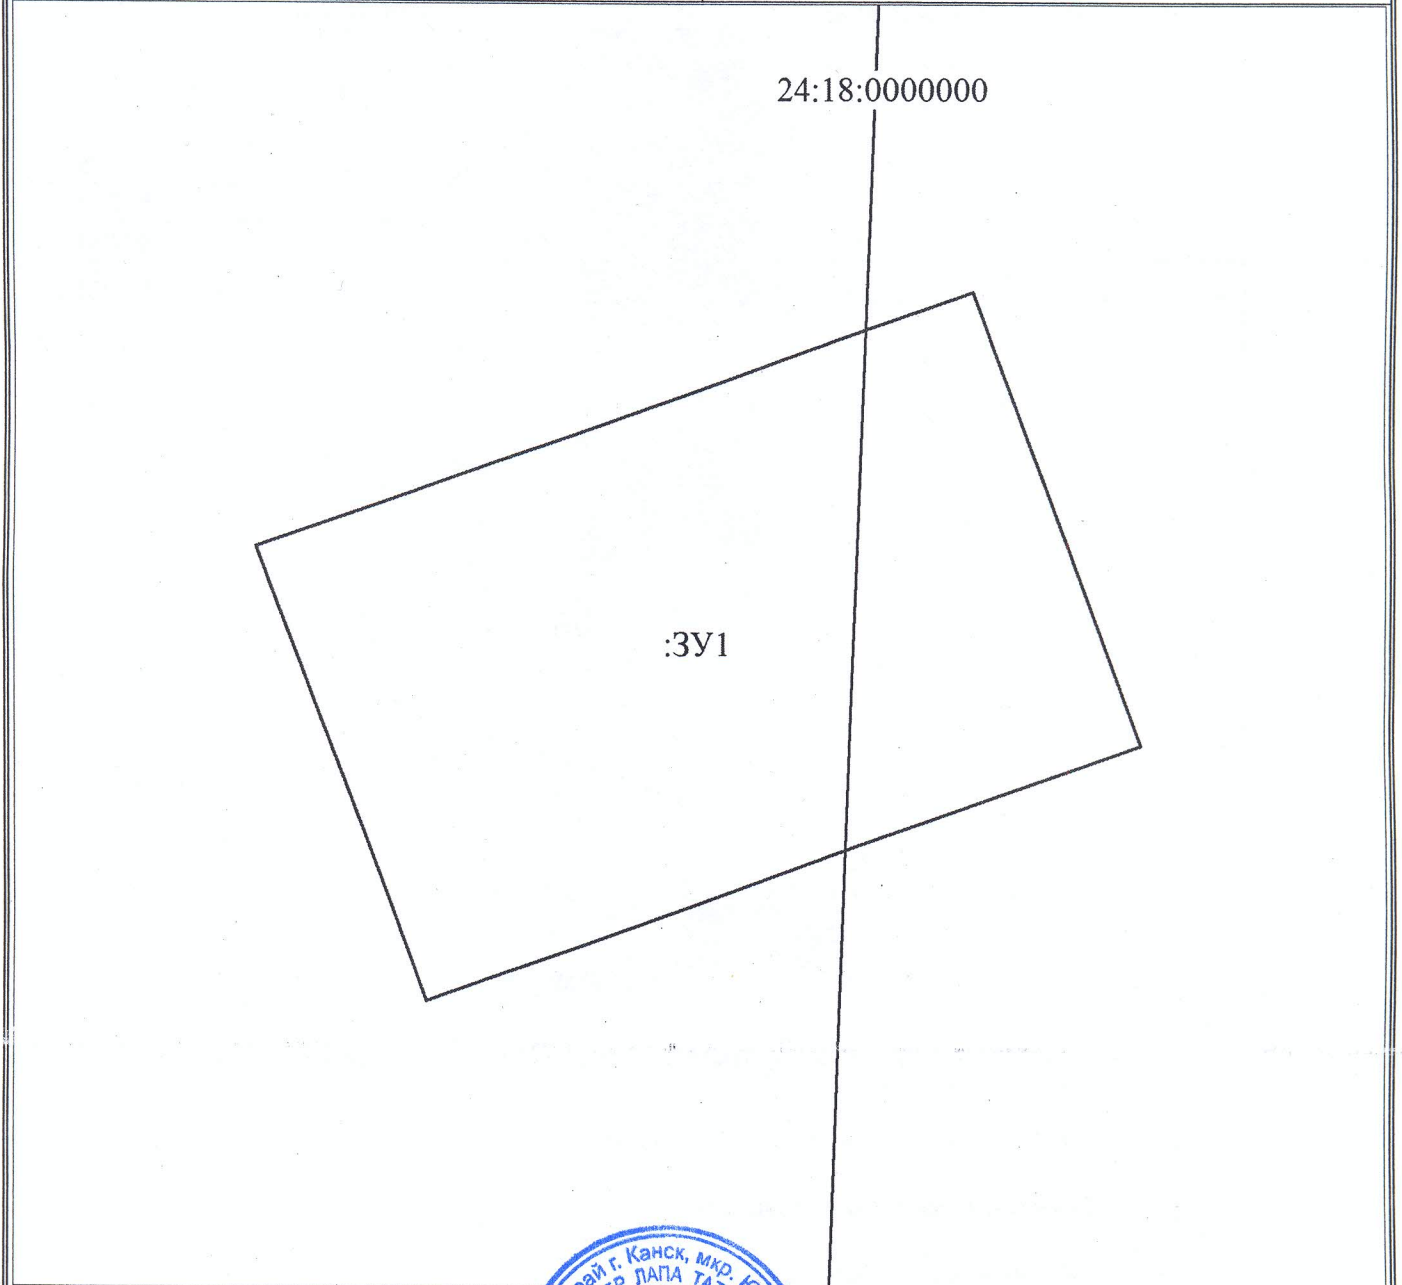

СОГЛАСОВАНО
 Начальник
 отдела архитектуры и градостроительства
 МКУ "КУМИ Канского района"
 О.В. Тисецкая

" 23 " 05 2015 г.

План границ земельного участка

Местоположение земельного участка	Россия, Красноярский край, Канский район, с. Анцирь, пер. Крайний, 7
Площадь	1595 кв. м
Категория земель	Земли населенных пунктов
Вид разрешенного использования	Индивидуальное жилищное строительство
Территориальная зона	Ж.1 Зона "Жилой усадебной застройки"

Масштаб 1:500

Кадастровый инженер

Т.В. Лапа
(Ф.И.О.)