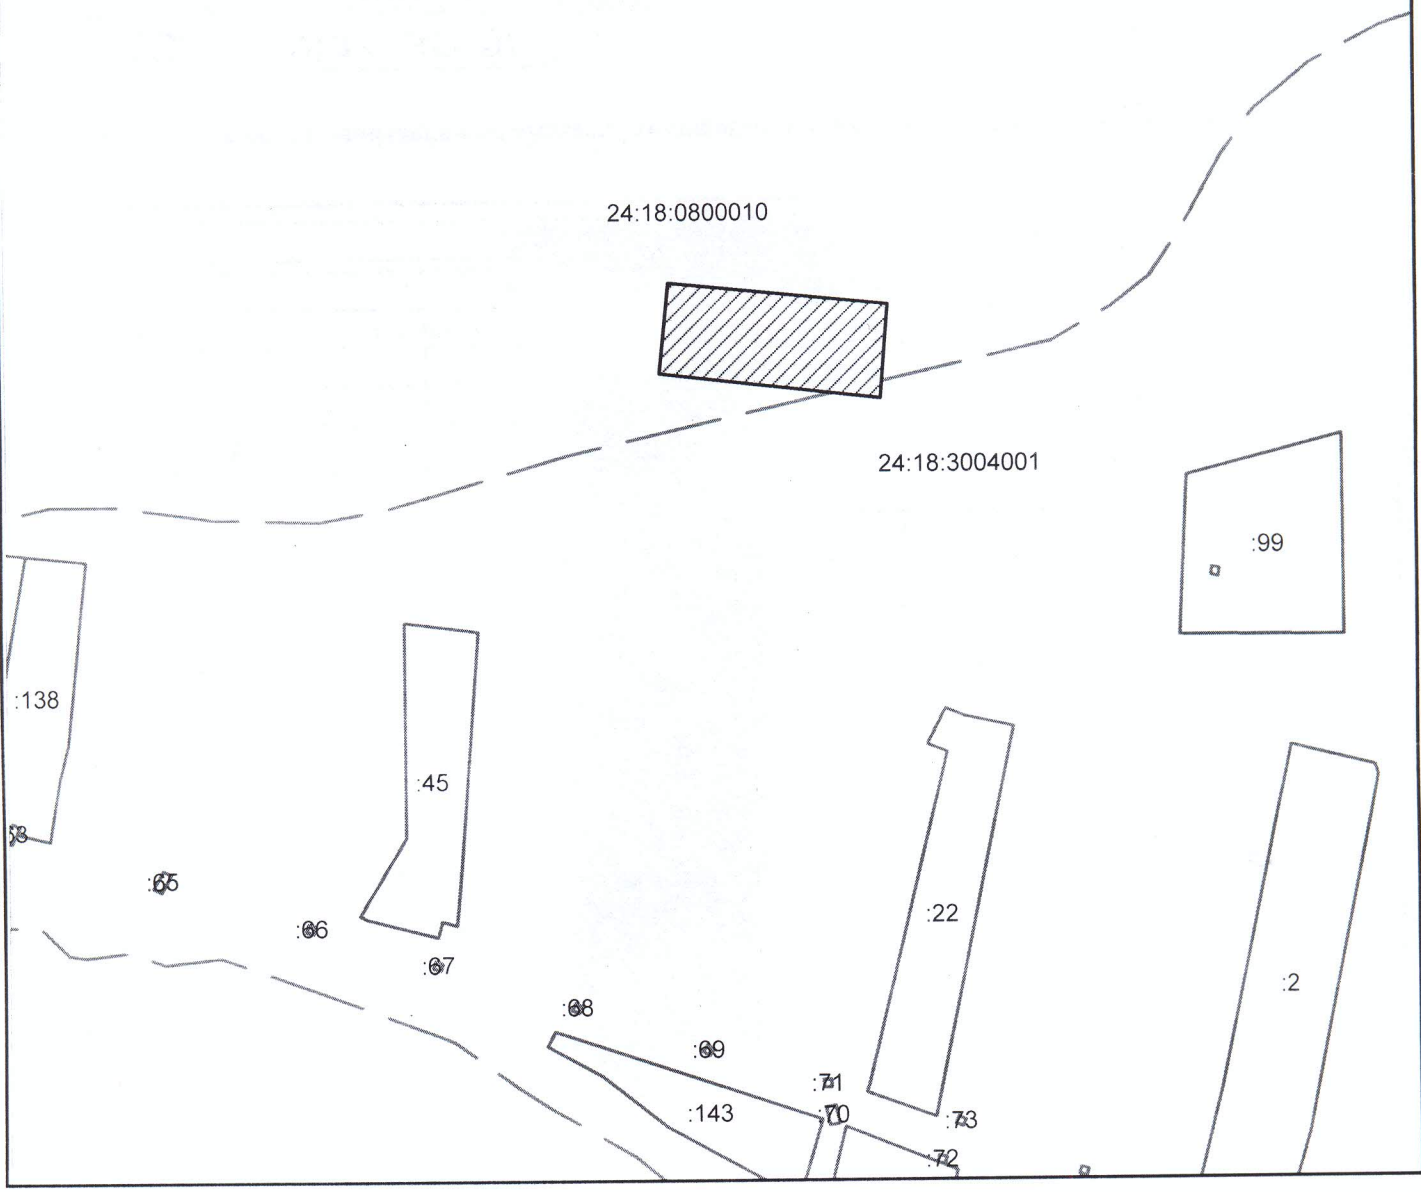

Утверждена

Восточно-Великоземельский административный район
 Администрация сельсовета "Ос
 Утверждена
 Великий Земельный участок

наименование документа об утверждении, включая наименование
 органов государственной власти или органов местного
 самоуправления, принявших решение об утверждении схемы
 или подписавших согласие о перераспределении земельных участков)

от 16.05.2016 № 152-17

Схема расположения земельного участка или земельных участков на кадастровом плане территории

Условный номер земельного участка :ЗУ1		
Площадь земельного участка		1428 кв.м.
Обозначение характерных точек границ	координаты, м	
	x	y
1	2	3
н1	732105	81092
н2	732099	81150
н3	732075	81148
н4	732081	81090

Масштаб 1:2000

Условные обозначения:

-  - испрашиваемый участок
- 24:18:0800010 - номер кадастрового квартала
-  - граница кадастрового квартала