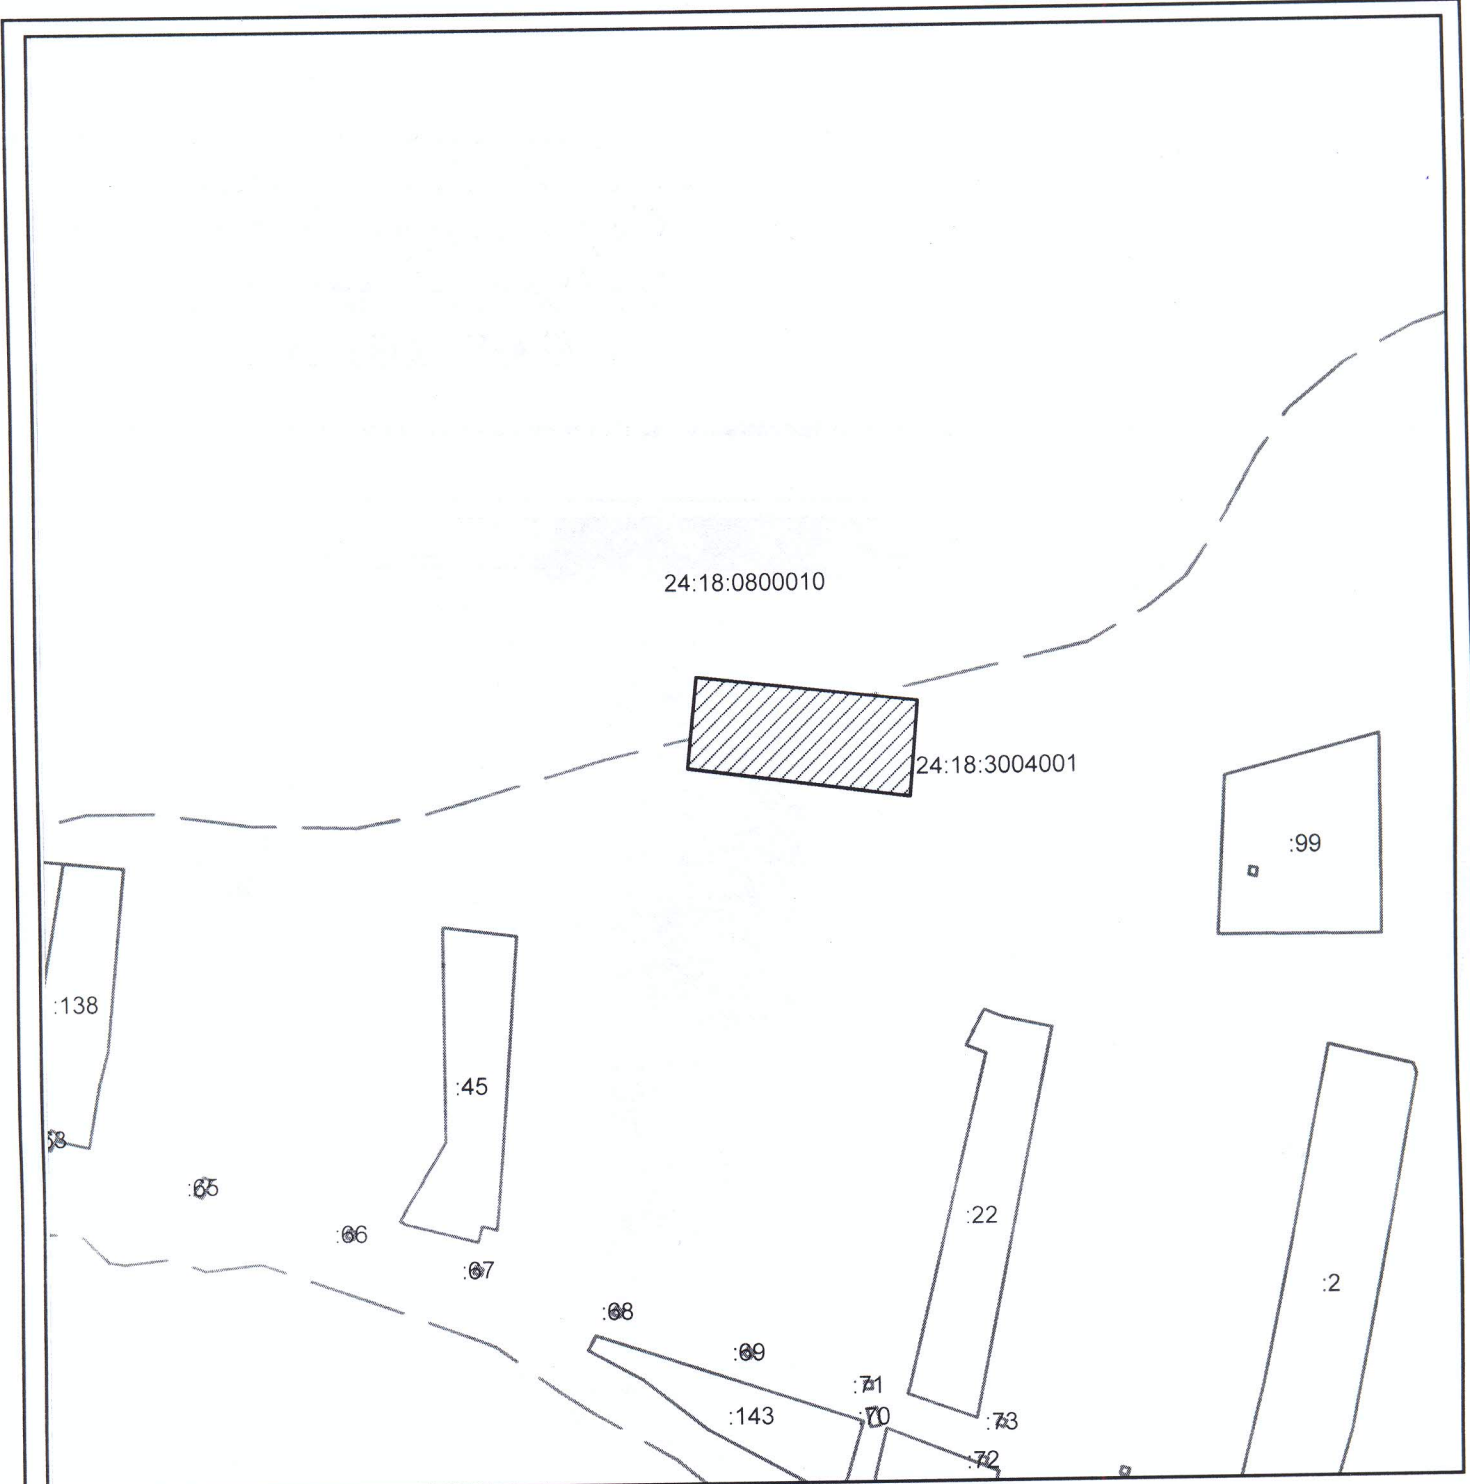

Утверждена

Постановление администрации  
(наименование документа об утверждении, включая наименование  
уч. Амурского сельсовета  
органов государственной власти или органов местного  
«Об утверждении схемы рас-  
самоуправления, принявших решение об утверждении схемы  
нахождения земельного участка  
или подписавших согласование о перераспределении земельных участков)

от 19.05.2016 г. № 158-п

Схема расположения земельного участка или земельных участков на кадастровом плане территории

Условный номер земельного участка :ЗУ1		
Площадь земельного участка	1468 кв.м.	
Обозначение характерных точек границ	координаты, м	
	x	y
1	2	3
н1	732081	81090
н2	732075	81148
н3	732049	81146
н4	732057	81087

Масштаб 1:2000

Условные обозначения:

-  - испрашиваемый участок
- 24:18:0800010 - номер кадастрового квартала
-  - граница кадастрового квартала