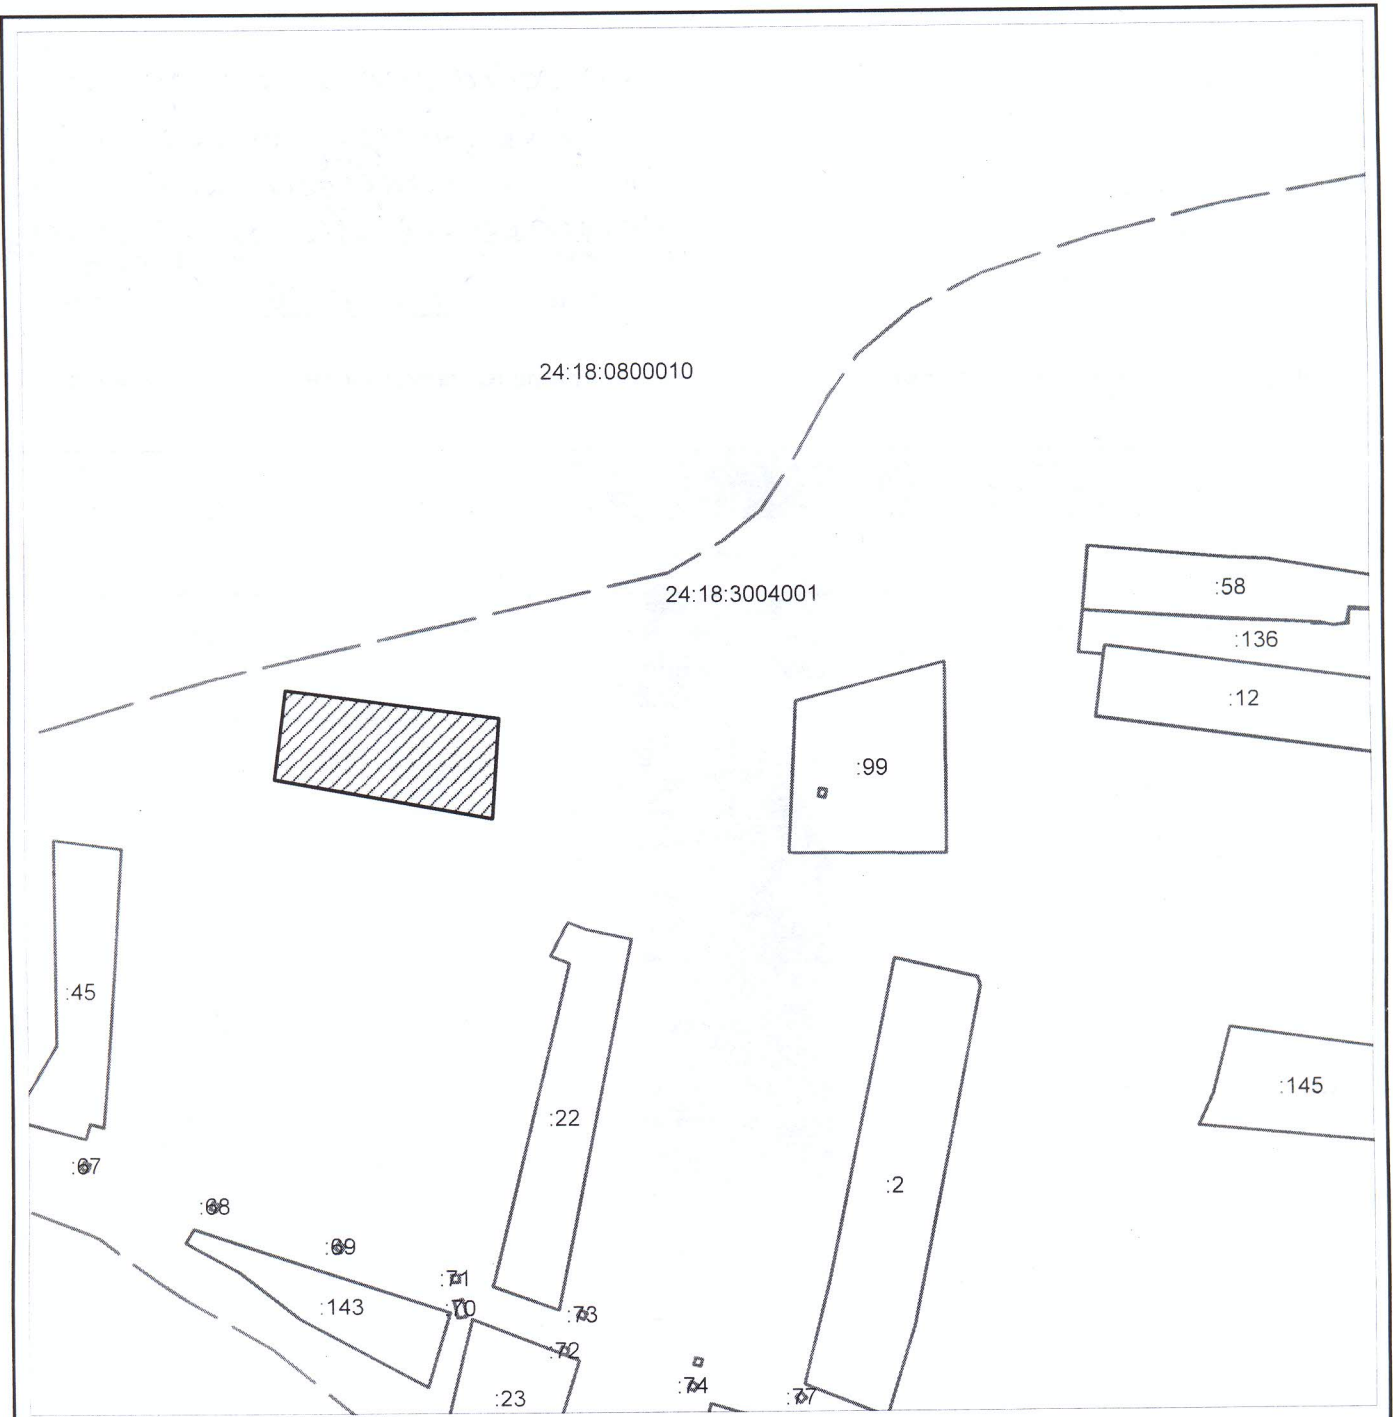

Утверждена

*Астафьевский административный район, Администрация сельсовета*

(наименование документа об утверждении, включая наименование органов государственной власти или органов местного самоуправления, принявших решение об утверждении схемы или подписавших согласование о перераспределении земельных участков)

от 10.05.2016, № 141-п

Схема расположения земельного участка или земельных участков на кадастровом плане территории

Условный номер земельного участка :ЗУ1		
Площадь земельного участка	1574 кв.м.	
Обозначение характерных точек границ	координаты, м	
	x	y
1	2	3
н1	732057	81087
н2	732049	81146
н3	732021	81144
н4	732033	81084

Масштаб 1:2000

Условные обозначения:

- испрашиваемый участок

24:18:3004001 - номер кадастрового квартала

— — - граница кадастрового квартала